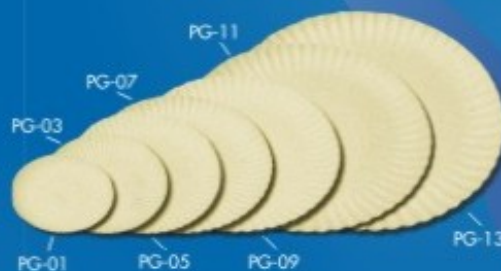

BRANCA

BANDEJAS GRADO

PRATA

NATURAL

OURO

BRANCA

Cód. Prod. Compr. x Larg. (mm)

BG-21	175x140
BG-22	190x150
BG-23	200x165
BG-24	245x195
BG-25	300x240
BG-26	375x300

PRATOS GRADO

BRANCO

NATURAL

OURO

PRATA

Cód. Prod. Diâm. (mm)

PG-01	125
PG-03	145
PG-05	185
PG-07	230
PG-09	275
PG-11	310
PG-13	340

BANDEJAS OVAL