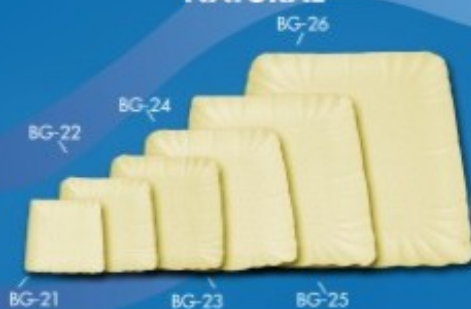

BRANCA

BANDEJAS GRADO

PRATA

NATURAL

OURO

BRANCA

Cód. Prod. Compr. x Larg. (mm)

BG-21	175x140
BG-22	190x150
BG-23	200x165
BG-24	245x195
BG-25	300x240
BG-26	375x300