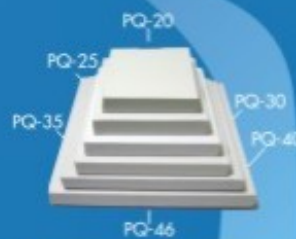

BRANCA

NATURAL

Cód. Prod.	Diâm. x Alt. (mm)
EC-25	250x30
EC-30	300x30
EC-35	350x35
EC-40	400x40

OITAVADAS

Cód. Prod.	Comp. x Alt. (mm)
CP-25	250x250x035
CP-30	300x300x035
CP-35	350x350x035
CP-40	400x400x040

QUADRADAS

Cód. Prod.	Comp. x Larg. x Alt. (mm)
PQ-20	200x200x040
PQ-25	250x250x025
PQ-30	300x300x030
PQ-35	350x350x035
PQ-40	400x400x040
PQ-46	460x460x040

VAZADA

MEIA LUA

Cód. Prod.
ED-01

Diâm. x Alt. (mm)
300x20