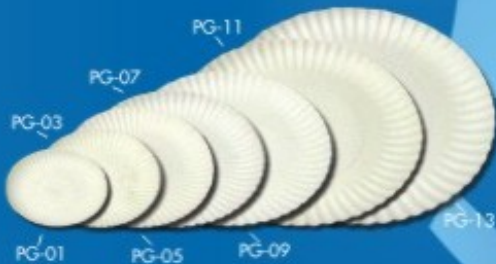

BRANCA

BANDEJAS GRADO

PRATA

NATURAL

OURO

BRANCA

Cód. Prod. Compr. x Larg. (mm)

BG-21	175x140
BG-22	190x150
BG-23	200x165
BG-24	245x195
BG-25	300x240
BG-26	375x300

PRATOS GRADO

BRANCO

NATURAL

OURO

PRATA

Cód. Prod. Diâm. (mm)

PG-01	125
PG-03	145
PG-05	185
PG-07	230
PG-09	275
PG-11	310
PG-13	340

BANDEJAS OVAL